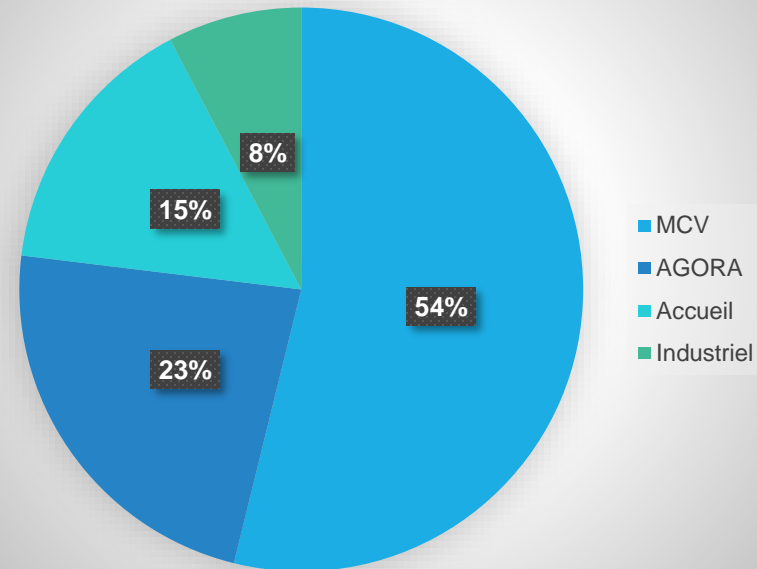

CPGE ECONOMIQUE ET COMMERCIALE, VOIE PROFESSIONNELLE (ECP)

- Accompagnement (tutorat, suivis et bilans réguliers, prof référent, coaching, parrainage, ...)
- Sorties, visites (Ciné, théâtre, opéra, maison de la danse, musée, cour d'assises, JECO...), sport...

CPGE ECONOMIQUE ET COMMERCIALE, VOIE PROFESSIONNELLE (ECP)

70 candidatures
37 candidats classés
13 présents – 24 places

100 candidatures
50 candidats classés
13 présents – 24 places

Origine 2022/2023

Origine 2023/2024