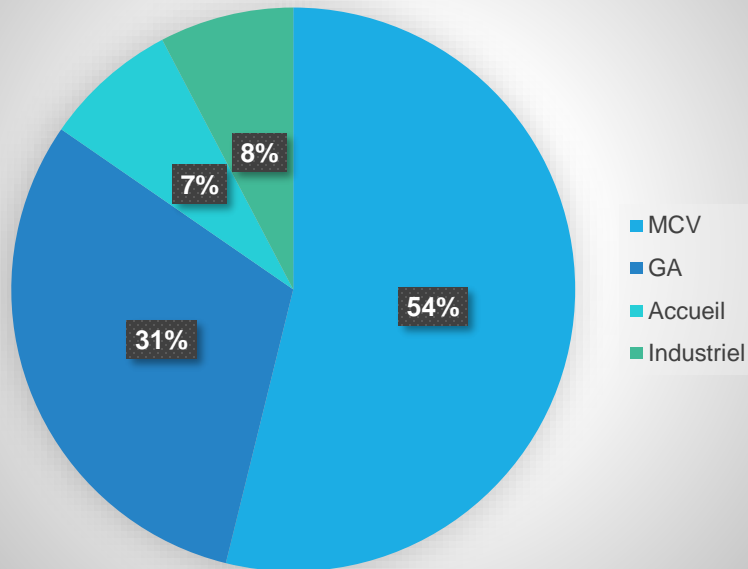

CPGE ECONOMIQUE ET COMMERCIALE, VOIE PROFESSIONNELLE (ECP)

- Accompagnement (tutorat, suivis et bilans réguliers, prof référent, coaching, parrainage, ...)
- Sorties, visites (Ciné, théâtre, opéra, maison de la danse, musée, cour d'assises, JECO...), sport...

CPGE ECONOMIQUE ET COMMERCIALE, VOIE PROFESSIONNELLE (ECP)

70 candidatures
37 candidats classés
13 présents – 24 places

100 candidatures
50 candidats classés
13 présents – 24 places

Origine 2022/2023

Origine 2023/2024